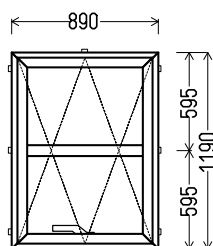

L3

Er vist set udefra

L3 (4stk)

1. Profil type: Nordic Plus 120mm
2. Farve: Hvid med grå tætningsbånd
3. Glas type: 38mm super lavenergi 4-12arg-4-14arg 4mm selektiv, varmkant, U=0,68

		Pris, DKK	stk	Total, DKK
890x1190mm	1.06m²	4850.00	4	19400.00