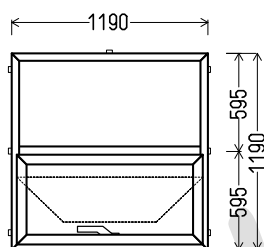

L1

Er vist set udefra

L1 (6stk)

1. Profil type: Nordic Plus 120mm
2. Farve: Hvid med grå tætningsbånd
3. Glas type: 38mm super lavenergi 4-12arg-4-14arg 4mm selektiv, varmkant, U=0,68

		Pris, DKK	stk	Total, DKK
1190x1190mm	1.42m ²	3900.00	6	23400.00