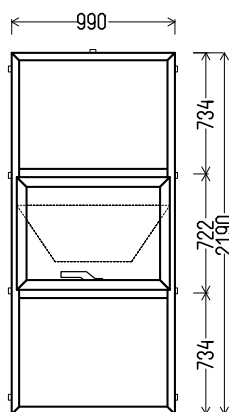

		Pris, DKK	stk	Total, DKK
590x1190mm	0.70m ²	3012.50	2	6025.00

L3

Er vist set udefra

L3 (4stk)

1. Profil type: Nordic Plus 120mm
2. Farve: Hvid med grå tætningsbånd
3. Glas type: 38mm super lavenergi 4-12arg-4-14arg 4mm selektiv, varmkant, U=0,68

		Pris, DKK	stk	Total, DKK
890x1190mm	1.06m ²	4850.00	4	19400.00

L4

Er vist set udefra

L4 (2stk)

1. Profil type: Nordic Plus 120mm
2. Farve: Hvid med grå tætningsbånd
3. Glas type: 38mm super lavenergi 4-12arg-4-14arg 4mm selektiv, varmkant, U=0,68