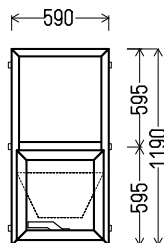

L2

Er vist set udefra

L2 (2stk)

1. Profil type: Nordic Plus 120mm
2. Farve: Hvid med grå tætningsbånd
3. Glas type: 38mm super lavenergi 4-12arg-4-14arg 4mm selektiv, varmkant, U=0,68 Ornament design - Mat glas "sandblæst"

		Pris, DKK	stk	Total, DKK
590x1190mm	0.70m²	3012.50	2	6025.00