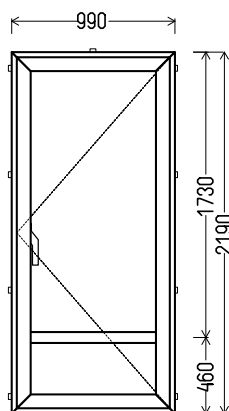

		Pris, DKK	stk	Total, DKK
890x1190mm	1.06m ²	4850.00	4	19400.00

L4

Er vist set udefra

L4 (2stk)

1. Profil type: Nordic Plus 120mm
2. Farve: Hvid med grå tætningsbånd
3. Glas type: 38mm super lavenergi 4-12arg-4-14arg 4mm selektiv, varmkant, U=0,68

		Pris, DKK	stk	Total, DKK
990x2190mm	2.17m ²	4850.00	2	9700.00

LD5

Er vist set indefra

LD5 (1stk)

1. Profil type: Nordic Plus 120mm - dør
2. Farve: Hvid med grå tætningsbånd
3. Glas type: PVC-fyldning hvid / 38mm super lavenergi 4-12arg-4-14arg 4mm selektiv, varmkant, U=0,68

Pris, DKK	stk	Total, DKK

990x2190mm

2.17m²

8625.00

1

8625.00

BD6

Er vist set udefra
BD6 (1stk)

1. Profil type: Nordic Plus 120mm
2. Farve: Hvid med grå tætningsbånd
3. Glas type: PVC-fyldning hvid / 38mm super lavenergi 4-12arg-4-14arg
4mm selektiv, varmkant, U=0,68

	990x2190mm	2.17m ²	Pris, DKK 7425.00	stk 1	Total, DKK 7425.00
				Stk. ialt:	16
				m ² :	22.81
Total eks. moms				Kr.	74575.00
Alt total					74575.00
Moms (25%):					18643.75
Alt total inkl. moms				Kr.	93218.75