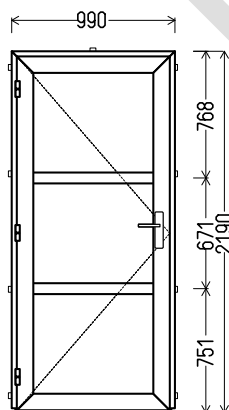

		Pris, DKK	stk	Total, DKK
890x1190mm	1.06m ²	4850.00	4	19400.00

L4

Er vist set udefra

L4 (2stk)

1. Profil type: Nordic Plus 120mm
2. Farve: Hvid med grå tætningsbånd
3. Glas type: 38mm super lavenergi 4-12arg-4-14arg 4mm selektiv, varmkant, U=0,68

		Pris, DKK	stk	Total, DKK
990x2190mm	2.17m ²	4850.00	2	9700.00

LD5

Er vist set indefra

LD5 (1stk)

1. Profil type: Nordic Plus 120mm - dør
2. Farve: Hvid med grå tætningsbånd
3. Glas type: PVC-fyldning hvid / 38mm super lavenergi 4-12arg-4-14arg 4mm selektiv, varmkant, U=0,68