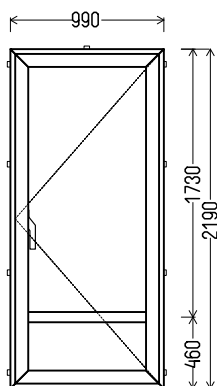

990x2190mm   2.17m²   8625.00   **1**   **8625.00**

BD6

Er vist set udefra
BD6 (1stk)

1. Profil type: Nordic Plus 120mm
2. Farve: Hvid med grå tætningsbånd
3. Glas type: PVC fyldning hvid / 38mm super lavenergi 4-12arg-4-14arg
  4mm selektiv, varmkant, U=0,68

	990x2190mm	2.17m²	Pris, DKK	stk	Total, DKK
			7425.00	1	7425.00
				Stk. ialt:	16
				m²:	22.81
Total eks. moms				Kr.	74575.00
Bortskaffelse af gamle vinduer					Ikke inkluderet
Montering					Ikke inkluderet
Alt total					74575.00
Moms (25%):					18643.75
Alt total inkl. moms				Kr.	93218.75

Leveringstid: 3-5 arbejds uger for komposit og PVC elementer, og 6-8 uger for træ elementer!

Dette tilbud er gældende til: 16 07 2022

Leveringsadr.: **Glasvej 5, 8600 Silkeborg** (eller efter nærmere aftale)

Bemærkning: Ingen

Med venlig hilsen

_____
Keld Jakobsen

E-mail: info@ab-vinduer.dk

Telf. 27647435