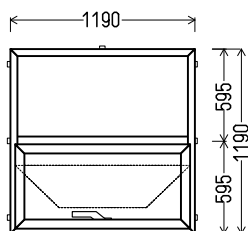

### L1

Er vist set udefra

L1 (6stk)

1. Profil type: Nordic Plus 120mm
2. Farve: Hvid med grå tætningsbånd
3. Glas type: 38mm super lavenergi 4-12arg-4-14arg 4mm selektiv, varmkant, U=0,68

		Pris, DKK	stk	Total, DKK
1190x1190mm	1.42m <sup>2</sup>	3900.00	6	23400.00