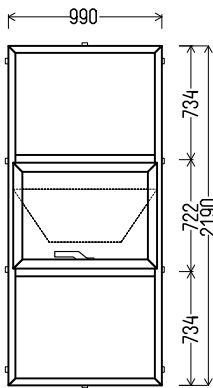

L4

Er vist set udefra

L4 (2stk)

1. Profil type: Nordic Plus 120mm
2. Farve: Hvid med grå tætningsbånd
3. Glas type: 38mm super lavenergi 4-12arg-4-14arg 4mm selektiv, varmkant, U=0,68

		Pris, DKK	stk	Total, DKK
990x2190mm	2.17m²	4850.00	2	9700.00