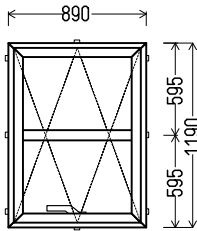

L3

Er vist set udefra

L3 (4stk)

1. Profil type: Nordic Plus 120mm
2. Farve: Hvid med grå tætningsbånd
3. Glas type: 38mm super lavenergi 4-12arg-4-14arg 4mm selektiv, varmkant, U=0,68

		Pris, DKK	stk	Total, DKK
890x1190mm	1.06m²	4850.00	4	19400.00