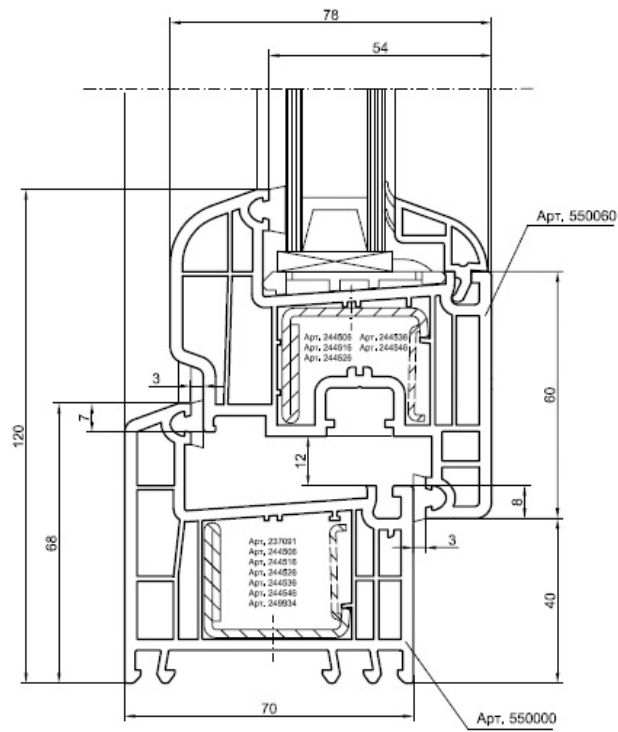

Vandret karmpost.

Lodret karmpost.

Post

Snittegninger af Brilliant design 70mm PVC profiler:

Straight line

Soft line

Snittegninger af Brilliant design 120mm PVC profil:

Brilliant design 120mm er magen til Brilliant design 70mm, med undtagelse af delen som er markeret med "120mm".