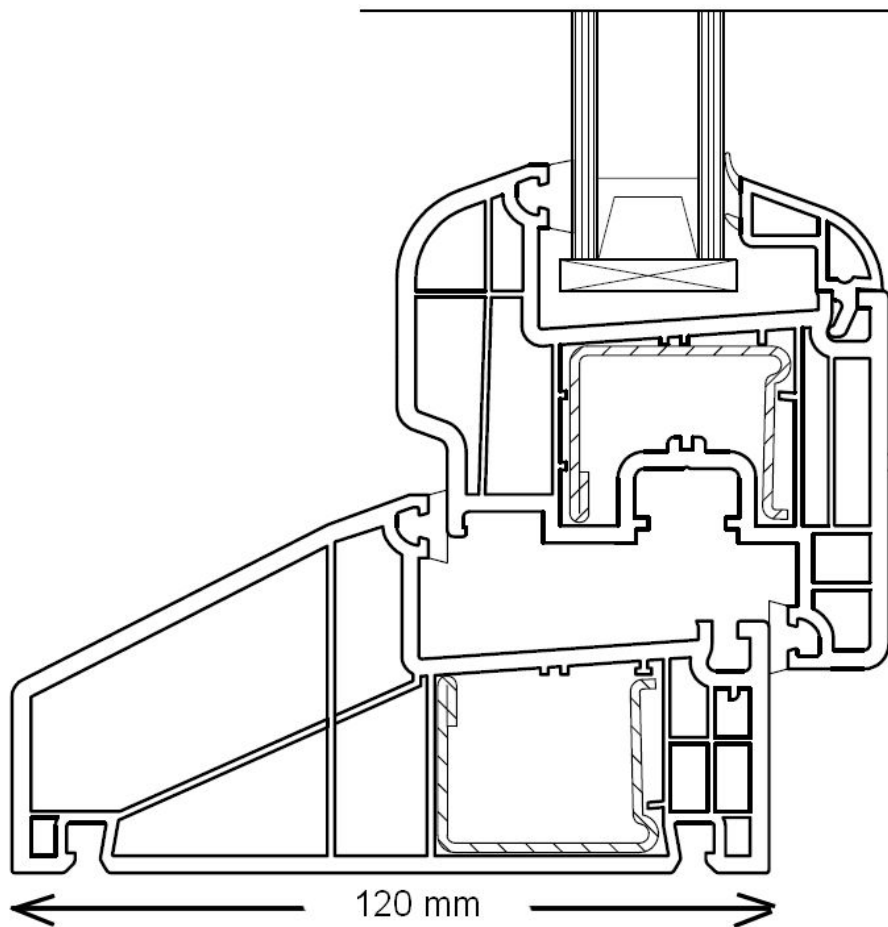

Snittegninger af Nordic Plus120mm komposit profiler:

Vindues profiler:

Terrassedørs profil

Vandret og lodret poster

Snittegninger af Nordic 120mm PVC profiler:

Karm og ramme 2-lags glas.

Fast karm 2-lags glas

Vandret karmpost.

Lodret karmpost.

Post

Snittegninger af Brilliant design 70mm PVC profiler:

Straight line

Soft line

Snittegninger af Brilliant design 120mm PVC profil:

Brilliant design 120mm er magen til Brilliant design 70mm, med undtagelse af delen som er markeret med "120mm".