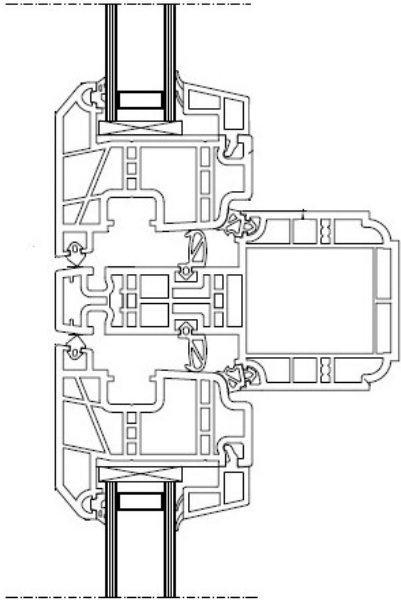

Snittegninger af Nordic Plus120mm komposit profiler:

Vindues profiler:

Terrassedørs profil

Vandret og lodret poster

Snittegninger af Nordic 120mm PVC profiler:

Karm og ramme 2-lags glas.

Fast karm 2-lags glas

Vandret karmpost.

Lodret karmpost.

Post

Snittegninger af Brilliant design 70mm PVC profiler:

Straight line

Soft line

Snittegninger af Brilliant design 120mm PVC profil:

Brilliant design 120mm er magen til Brilliant design 70mm, med undtagelse af delen som er markeret med "120mm".