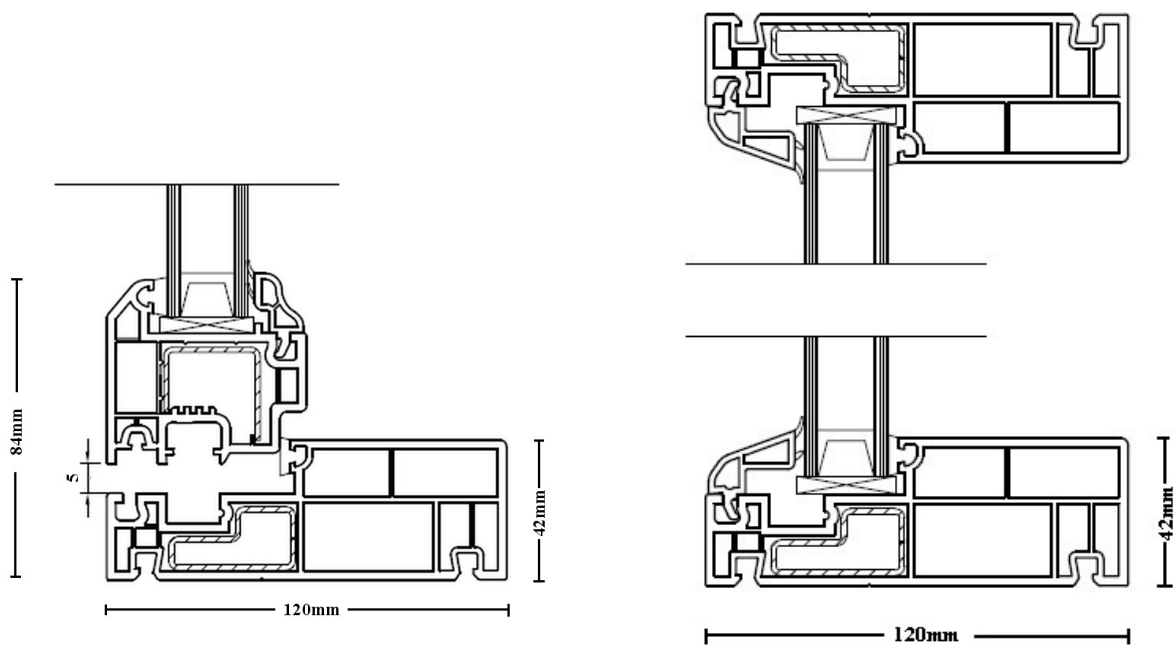

Snittegninger af Nordic Plus120mm komposit profiler:

Vindues profiler:

Terrassedørs profil

Vandret og lodret poster

Snittegninger af Nordic 120mm PVC profiler:

Karm og ramme 2-lags glas.

Fast karm 2-lags glas

Vandret karmpost.

Lodret karmpost.

Post

Snittegninger af Brilliant design 70mm PVC profiler:

Straight line

Soft line

Snittegninger af Brilliant design 120mm PVC profil:

Brilliant design 120mm er magen til Brilliant design 70mm, med undtagelse af delen som er markeret med "120mm".