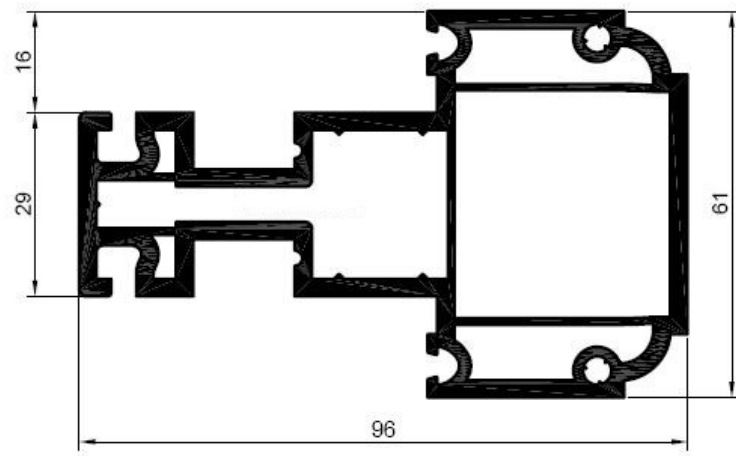

Snittegninger af Nordic Plus120mm komposit profiler:

Vindues profiler:

Terrassedørs profil

Vandret og lodret poster

Snittegninger af Nordic 120mm PVC profiler:

Karm og ramme 2-lags glas.

Fast karm 2-lags glas

Vandret karmpost.

Lodret karmpost.

Post

Snittegninger af Brilliant design 70mm PVC profiler:

Straight line

Soft line

Snittegninger af Brilliant design 120mm PVC profil:

Brilliant design 120mm er magen til Brilliant design 70mm, med undtagelse af delen som er markeret med "120mm".