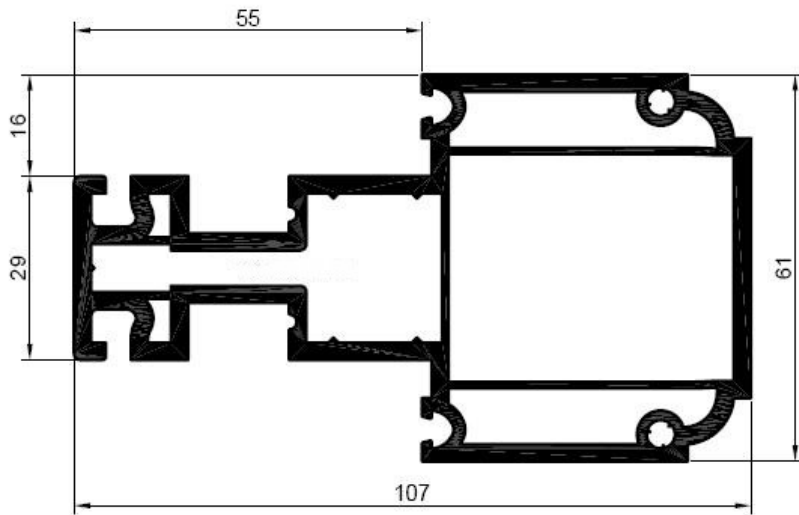

Snittegninger af Nordic Plus120mm komposit profiler:

Vindues profiler:

Terrassedørs profil

Vandret og lodret poster

Snittegninger af Nordic 120mm PVC profiler:

Karm og ramme 2-lags glas.

Fast karm 2-lags glas

Vandret karmpost.

Lodret karmpost.

Post

Snittegninger af Brilliant design 70mm PVC profiler:

Straight line

Soft line

Snittegninger af Brilliant design 120mm PVC profil:

Brilliant design 120mm er magen til Brilliant design 70mm, med undtagelse af delen som er markeret med "120mm".