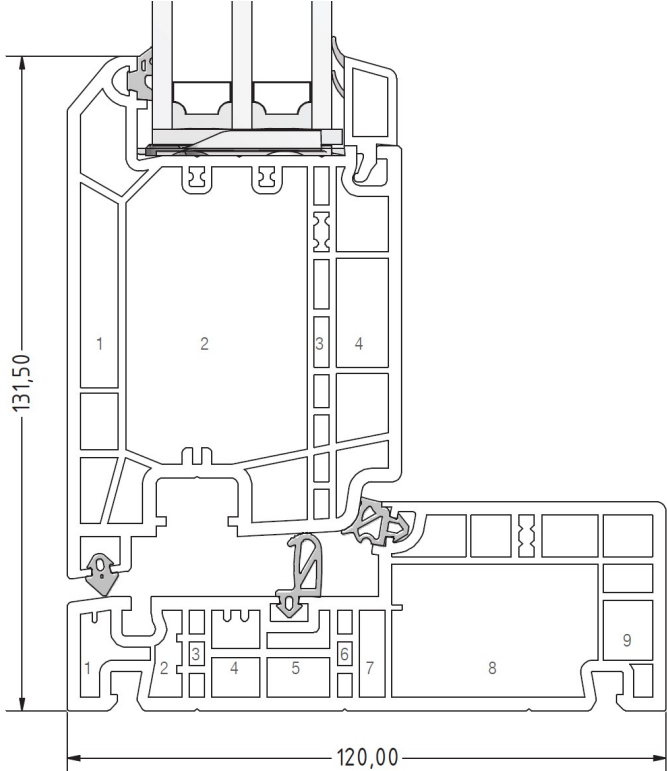

Snittegninger af Nordic Plus120mm komposit profiler:

Vindues profiler:

Terrassedørs profil

Vandret og lodret poster

Snittegninger af Nordic 120mm PVC profiler:

Karm og ramme 2-lags glas.

Fast karm 2-lags glas

Vandret karmpost.

Lodret karmpost.

Post

Snittegninger af Brilliant design 70mm PVC profiler:

Straight line

Soft line

Snittegninger af Brilliant design 120mm PVC profil:

Brilliant design 120mm er magen til Brilliant design 70mm, med undtagelse af delen som er markeret med "120mm".