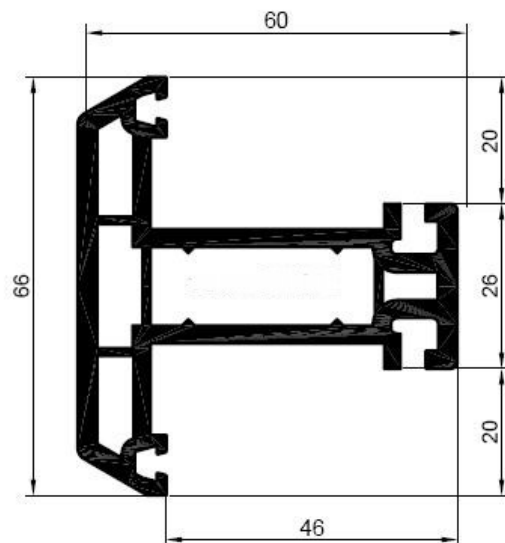

Snittegninger af Nordic Plus120mm komposit profiler:

Vindues profiler:

Terrassedørs profil

Vandret og lodret poster

Snittegninger af Nordic 120mm PVC profiler:

Karm og ramme 2-lags glas.

Fast karm 2-lags glas

Vandret karmpost.

Lodret karmpost.

Post

Snittegninger af Brilliant design 70mm PVC profiler:

Straight line

Soft line

Snittegninger af Brilliant design 120mm PVC profil:

Brilliant design 120mm er magen til Brilliant design 70mm, med undtagelse af delen som er markeret med "120mm".