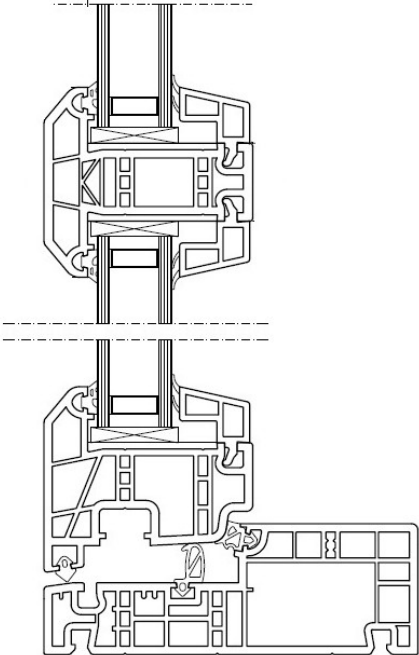

Snittegninger af Nordic Plus120mm komposit profiler:

Vindues profiler:

Terrassedørs profil

Vandret og lodret poster

Snittegninger af Nordic 120mm PVC profiler:

Karm og ramme 2-lags glas.

Fast karm 2-lags glas

Vandret karmpost.

Lodret karmpost.

Post

Snittegninger af Brilliant design 70mm PVC profiler:

Straight line

Soft line

Snittegninger af Brilliant design 120mm PVC profil:

Brilliant design 120mm er magen til Brilliant design 70mm, med undtagelse af delen som er markeret med "120mm".