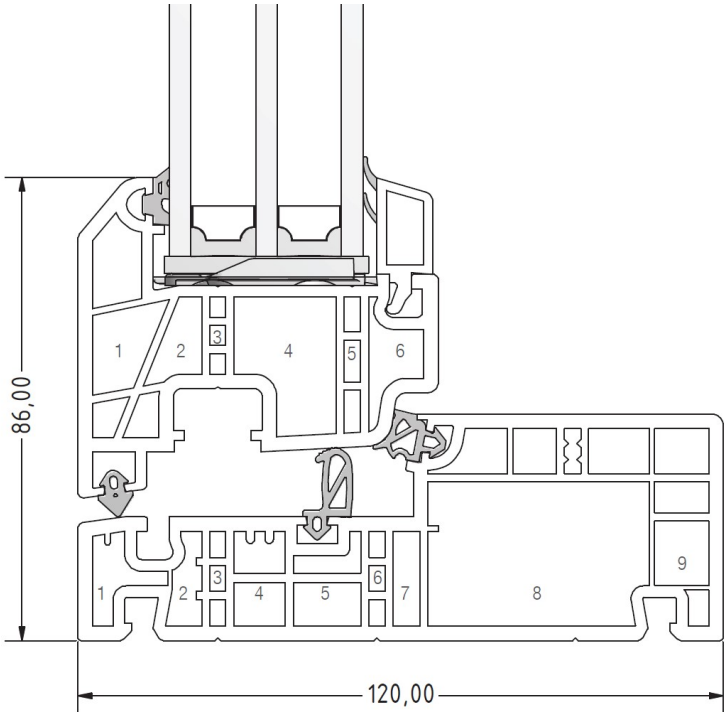

Snittegninger af Nordic Plus120mm komposit profiler:

Vindues profiler:

Terrassedørs profil

Vandret og lodret poster

Snittegninger af Nordic 120mm PVC profiler:

Karm og ramme 2-lags glas.

Fast karm 2-lags glas

Vandret karmpost.

Lodret karmpost.

Post

Snittegninger af Brilliant design 70mm PVC profiler:

Straight line

Soft line

Snittegninger af Brilliant design 120mm PVC profil:

Brilliant design 120mm er magen til Brilliant design 70mm, med undtagelse af delen som er markeret med "120mm".