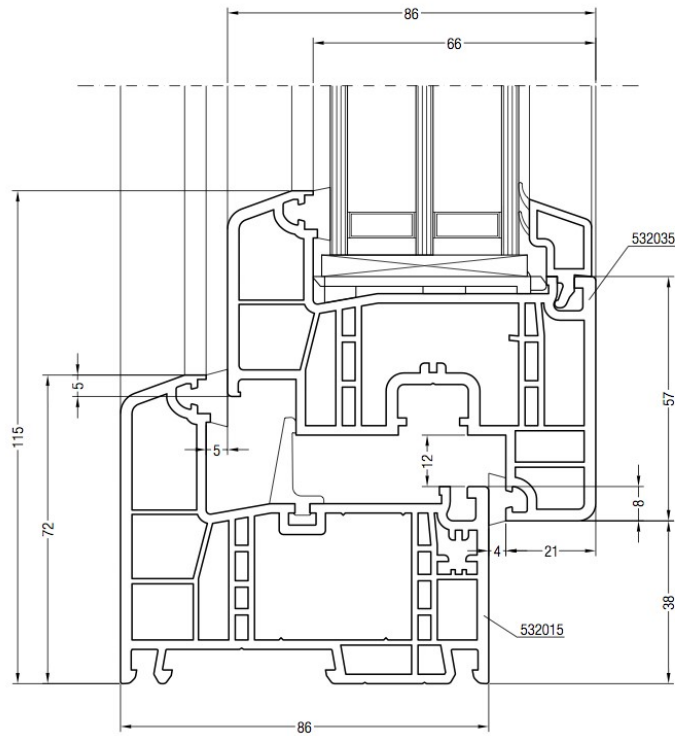

Snittegninger af Nordic Plus120mm komposit profiler:

Vindues profiler:

Terrassedørs profil

Vandret og lodret poster

Snittegninger af Nordic 120mm PVC profiler:

Karm og ramme 2-lags glas.

Fast karm 2-lags glas

Vandret karmpost.

Lodret karmpost.

Post

Snittegninger af Brilliant design 70mm PVC profiler:

Straight line

Soft line

Snittegninger af Brilliant design 120mm PVC profil:

Brilliant design 120mm er magen til Brilliant design 70mm, med undtagelse af delen som er markeret med "120mm".