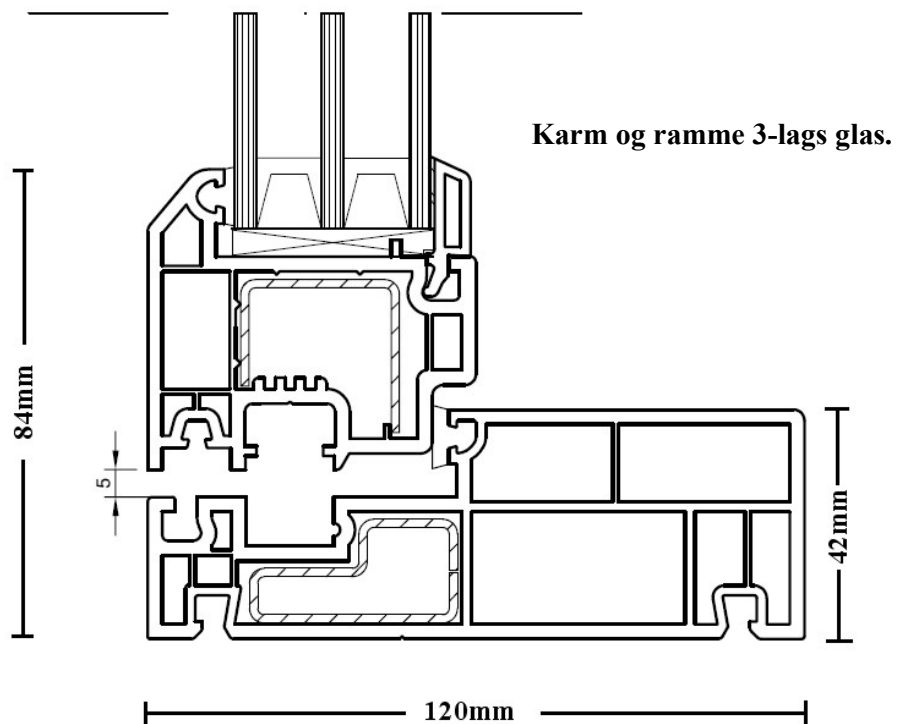

Snittegninger af Nordic Plus120mm komposit profiler:

Vindues profiler:

Terrassedørs profil

Vandret og lodret poster

Snittegninger af Nordic 120mm PVC profiler:

Karm og ramme 2-lags glas.

Fast karm 2-lags glas

Vandret karmpost.

Lodret karmpost.

Post

Snittegninger af Brilliant design 70mm PVC profiler:

Straight line

Soft line

Snittegninger af Brilliant design 120mm PVC profil:

Brilliant design 120mm er magen til Brilliant design 70mm, med undtagelse af delen som er markeret med "120mm".