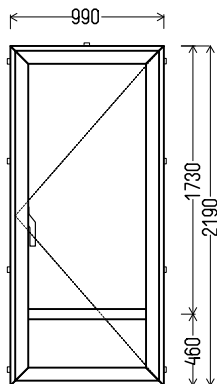

BD6

Er vist set udefra
BD6 (1stk)

1. Profil type: Nordic Plus 120mm
2. Farve: Hvid med grå tætningsbånd
3. Glas type: PVC fyldning hvid / 38mm super lavenergi 4-12arg-4-14arg 4mm selektiv, varmkant, U=0,68

	Pris, DKK	stk	Total, DKK
990x2190mm	2.17m2	1	7425.00
Total eks. moms		Stk. ialt:	16
Bortskaffelse af gamle vinduer		m2:	22.81
Montering		Kr.	74575.00
Alt total			74575.00
Moms (25%):			18643.75
Alt total inkl. moms		Kr.	93218.75

Leveringstid: uge 34/2022*

Betalingsbetingelse: Netto kontant

Ansvar for opmåling: Køber

Sikkerhedsstillelse: Købsbeløbet bedes deponeret i Nordea på konto nr. 9585 xxxxxxxx, seneste rettidige dato er d. 21 06 2022.

*Er betinget af rettidig sikkerhedsstillelse.

Venligst bemærk at ordren først frigives til produktion når deponering/sikkerhedsstillelse er givet.

Leveringsadr.: **Glasvej 5, 8600 Silkeborg**

Med venlig hilsen

AB Vinduer & Døre

info@ab-vinduer.dk

Telf. 27647435