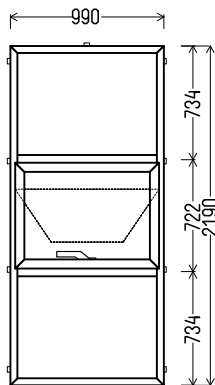

		Pris, DKK	stk	Total, DKK
590x1190mm	0.70m ²	3012.50	2	6025.00

L3

Er vist set udefra

L3 (4stk)

1. Profil type: Nordic Plus 120mm
2. Farve: Hvid med grå tætningsbånd
3. Glas type: 38mm super lavenergi 4-12arg-4-14arg 4mm selektiv, varmkant, U=0,68

	Pris, DKK	stk	Total, DKK
890x1190mm 1.06m ²	4850.00	4	19400.00

L4

Er vist set udefra

L4 (2stk)

1. Profil type: Nordic Plus 120mm
2. Farve: Hvid med grå tætningsbånd
3. Glas type: 38mm super lavenergi 4-12arg-4-14arg 4mm selektiv, varmkant, U=0,68