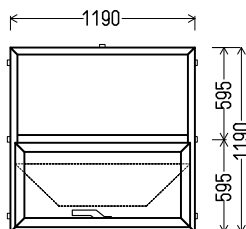

L1

Er vist set udefra

L1 (6stk)

1. Profil type: Nordic Plus 120mm
2. Farve: Hvid med grå tætningsbånd
3. Glas type: 38mm super lavenergi 4-12arg-4-14arg 4mm selektiv, varmkant, U=0,68

		Pris, DKK	stk	Total, DKK
1190x1190mm	1.42m ²	3900.00	6	23400.00