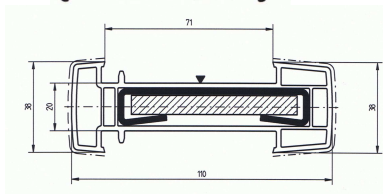

Alle elementer fås med såvel indvendige som udvendige sprosser, ligesom der nederst kan indsættes et blændestykke (fyldning).

Type HJ90 – bestilles i løbende meter. Leveres som standard med stålindlæg. Fås kun til ISO5 profilen.

Type HJ00 – bestilles i løbende meter. Leveres som standard med stålindlæg. Fås kun til ISO5 profilen.

Type KB1 – bestilles i løbende meter. Leveres som standard med stålindlæg. Fås kun til ISO5 profilen.