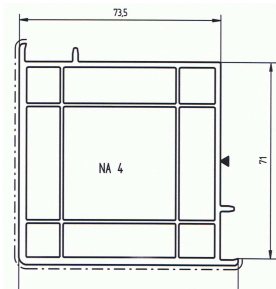

Type U9 - indadgående
Med dreje/kip åbning
PVC bundstykke

Type U10 – indadgående
Med dreje/kip åbning
PVC bundstykke

Type TK2

Type TK3

Type U17 Ind/udadgående
Med aluminiums bundstykke

Type U18 Ind/udadgående
Med aluminiums bundstykke

Alle elementer fås med såvel indvendige som udvendige sprosser, ligesom der nederst kan indsættes et blændestykke (fyldning).

Type HJ90 – bestilles i løbende meter. Leveres som standard med stålindlæg. Fås kun til ISO5 profilen.