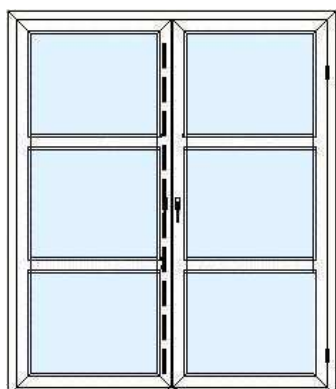

Type U20 Ind/udadgående
Med aluminiums bundstykke

*M.h.t. skydedøre venligst se afsnittet "Elementoversigt -
døre"
Venligst bemærk at skydedøre **ikke** fås til "Nordic pro-
filen".*

Alle elementer fås med såvel indvendige som udvendige sprosser, ligesom der nederst kan indsættes et blændestykke (fyldning).