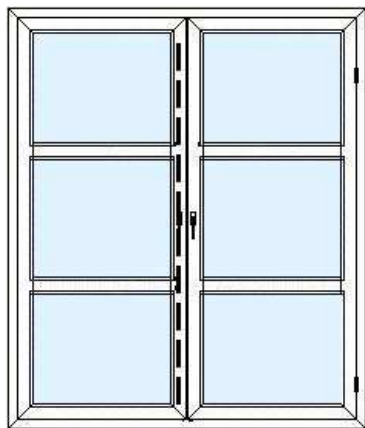

Type U1
Fast karm

Type U2
Fast karm

Type U3
Fast karm

Type U4
Midt kan åbnes

Type U5
Dobbelt, midt kan åbnes

Type U7 - indadgående
Med dreje/kip åbning
PVC bundstykke

Type U8 - indadgående
Med dreje/kip åbning
PVC bundstykke

Type U9 - indadgående
Med dreje/kip åbning
PVC bundstykke

Type U10 – indadgående
Med dreje/kip åbning
PVC bundstykke

Type TK2

Type TK3

Type U17 Ind/udadgående
Med aluminiums bundstykke

Type U18 Ind/udadgående
Med aluminiums bundstykke