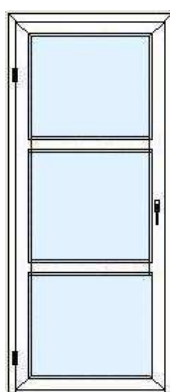

Type U1
Fast karm

Type U2
Fast karm

Type U3
Fast karm

Type U4
Midt kan åbnes

Type U5
Dobbelt, midt kan åbnes

Type U7 - indadgående
Med dreje/kip åbning
PVC bundstykke

Type U8 - indadgående
Med dreje/kip åbning
PVC bundstykke

Type U9 - indadgående
Med dreje/kip åbning
PVC bundstykke

Type U10 – indadgående
Med dreje/kip åbning
PVC bundstykke

Type TK2

Type TK3

Type U17 Ind/udadgående
Med aluminiums bundstykke

Type U18 Ind/udadgående
Med aluminiums bundstykke

Type U19 Ind/udadgående
Med aluminiums bundstykke

Type U20 Ind/udadgående
Med aluminiums bundstykke

*M.h.t. skydedøre venligst se afsnittet "Elementoversigt -
døre"
Venligst bemærk at skydedøre **ikke** fås til "Nordic pro-
filen".*

Alle elementer fås med såvel indvendige som udvendige sprosser, ligesom der nederst kan indsættes et blændestykke (fyldning).

Type HJ90 – bestilles i løbende meter. Leveres som standard med stålindlæg. Fås kun til ISO5 profilen.