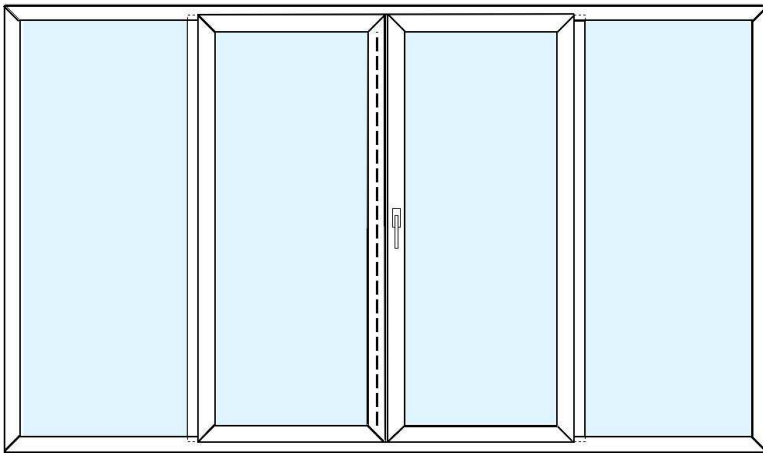

Type DD3

Skydedøre

Type SD1 (set indefra)

Type SD2 (set indefra)

Type SD3 (dobbelt skydedør set indefra)

Bemærk – alle dobbeltdøre og skydedøre fås med vandrette poster, og indvendige såvel som udvendige sprosser.