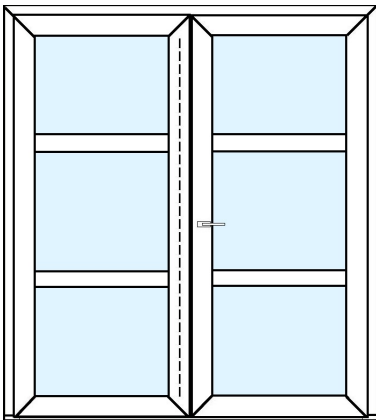

Type D54

Sidepartier

Type S01

Type S02

Type S03

Dobbeltdøre

Type DD1

Type DD2

Type DD3

Skydedøre

Type SD1 (set indefra)

Type SD2 (set indefra)

Type SD3 (dobbelt skydedør set indefra)

Bemærk – alle dobbeltdøre og skydedøre fås med vandrette poster, og indvendige såvel som udvendige sprosser.